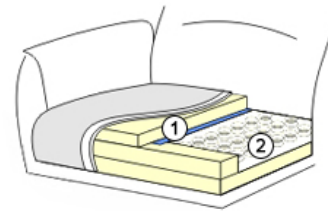

Mogelijke opties

Mogelijke opties

Sandwich

- ① Schuim HR 30kg/m³
- ② Schuim 35kg/m³

HR

- ① Schuim HR 38kg/m³

Pocketvering

- ① Schuim HR 38kg/m³
- ② Pocketvering

Zwart/Chroom/
Geborsteld
MR1 h-17cm
MR2 h-19cm

Zwart/Chroom/
Geborsteld
MF1 h-17cm
MF2 h-19cm

HF1 h-17cm
HF2 h-19cm